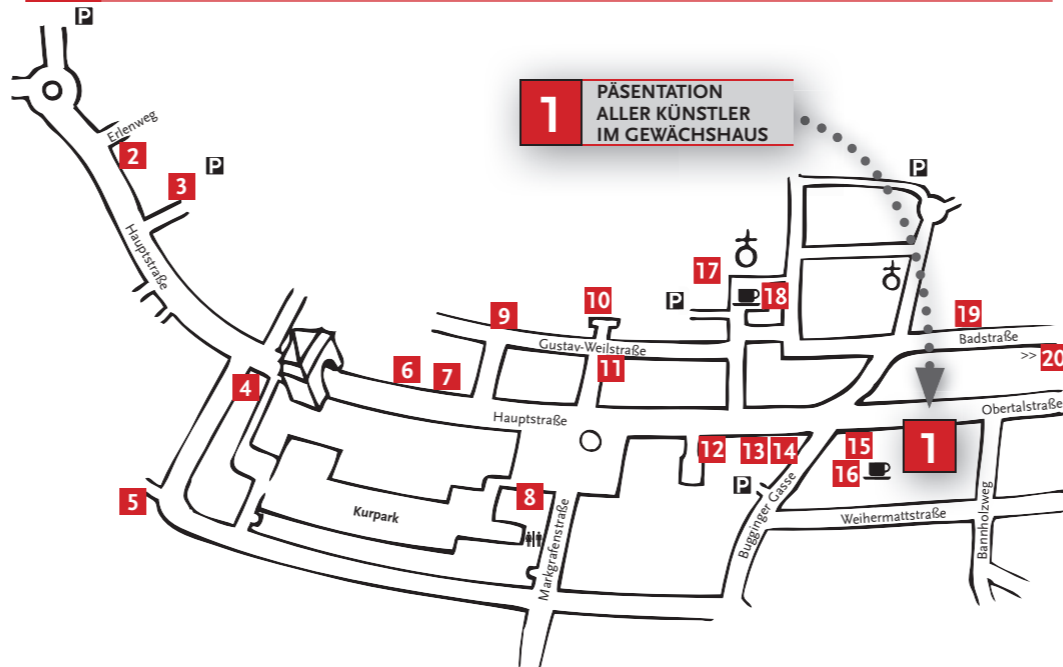

24	OBERE HOLZGASSE 8 | LAUFEN	Markus Korn Skulpturen www.korn-art.de
25	OBERE HOLZGASSE 4 R. SCHLUMBERGER | LAUFEN	Rod Brandsch Farbzeichnungen www.roderich-brandsch.de
26	WEINSTRASSE 19 H. SCHLUMBERGER | LAUFEN	Jörg Hilfinger Atmosphärische Landschaften in Öl www.hilfinger.info
27	WEINSTRASSE 18 KERAMIK-TÖPFLE | LAUFEN	Maria Luise Arnold Malerei und Objekte marilu-a@gmx.de
28	WEINSTRASSE 44 ALTE SCHREINEREI | LAUFEN	Barbara Ader Malerei – Zeichnung – Bildhauerei
		Brigitte Funk Filzunikate, Nunofilz www.parallelfunk.de
		Christina Hanser Malerei www.christina-hanser.de
		Karin Hübner Schmuck Unikate www.alte-schreinerei-laufen.de
		Heinrich Quade Verfremdete Motive, Tusche, Farbstift Tel. 076 21 / 4 9245
29	WEINSTRASSE 48 LAUFENER WINZERKELLER | LAUFEN	Roswitha Niedanowski Skulpturen in Stein www.bildskulpturniedanowski.de
		Britta Schmidhauser Glasdesign in Schmelztechnik www.ars-vitri.de
30	DORETMATT 3 JONNY B. | LAUFEN	Jonny B. Möbel nach Maß www.jonnyb.de
		Jochen Böhnert Metallplastik geschweißt/geschmiedet www.jochenboehnert.de
		Katharina Held Landschaft als Fläche und Bewegung heldenkatha@web.de
		Herbert Riedelsheimer Emailarbeiten, Arbeiten mit Blattgold Tel. 076 31 / 9 31 76 16
		Eva Stoll Rakukeramik, Steinzeug, Schmauchbrand stoll-keramik@gmx.de
		Martin Wiese Skulpturen in Stein und Stahl www.wiesestein.de

SULZBURG